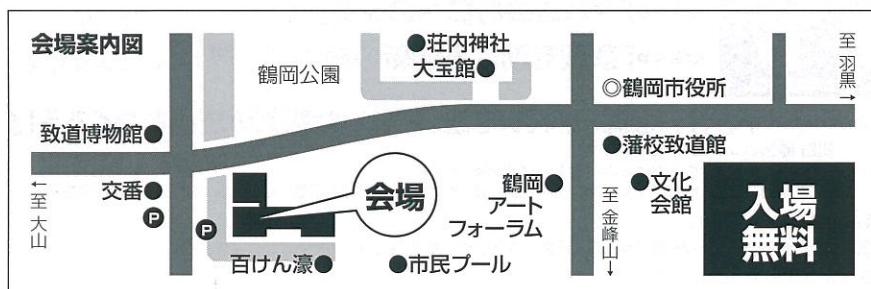

会場●東北公益文科大学大学院ホール(山形県鶴岡市馬場町14-1)

プログラム

14:00~ 開会のご挨拶

14:05~15:20 講演

講演1●「タバコで声を失って」 岡崎 治彌さん

講演2●「卒煙の秘訣、教えます」 大竹 修一さん

講演3●「タバコのお口への影響」 荻原 聡さん

講演4●「禁煙を助ける最新の薬の話」 阿部 鈴子さん

15:20~15:30 休憩

15:30~16:20 パネルディスカッション

「きれいな肺、きれいな歯、 きれいな空気の庄内をつくろう！」

モデレーター●松田 徹さん

パネリスト●猪又 裕美さん/小林 豊昭さん/佐久間 正幸さん

16:20~ 「庄内禁煙サポーター」結成宣言

お問い合わせ●慶應義塾大学 からだ館 がん情報ステーション 0235(29)0806
山形県庄内保健所 保健企画課 0235(66)4932