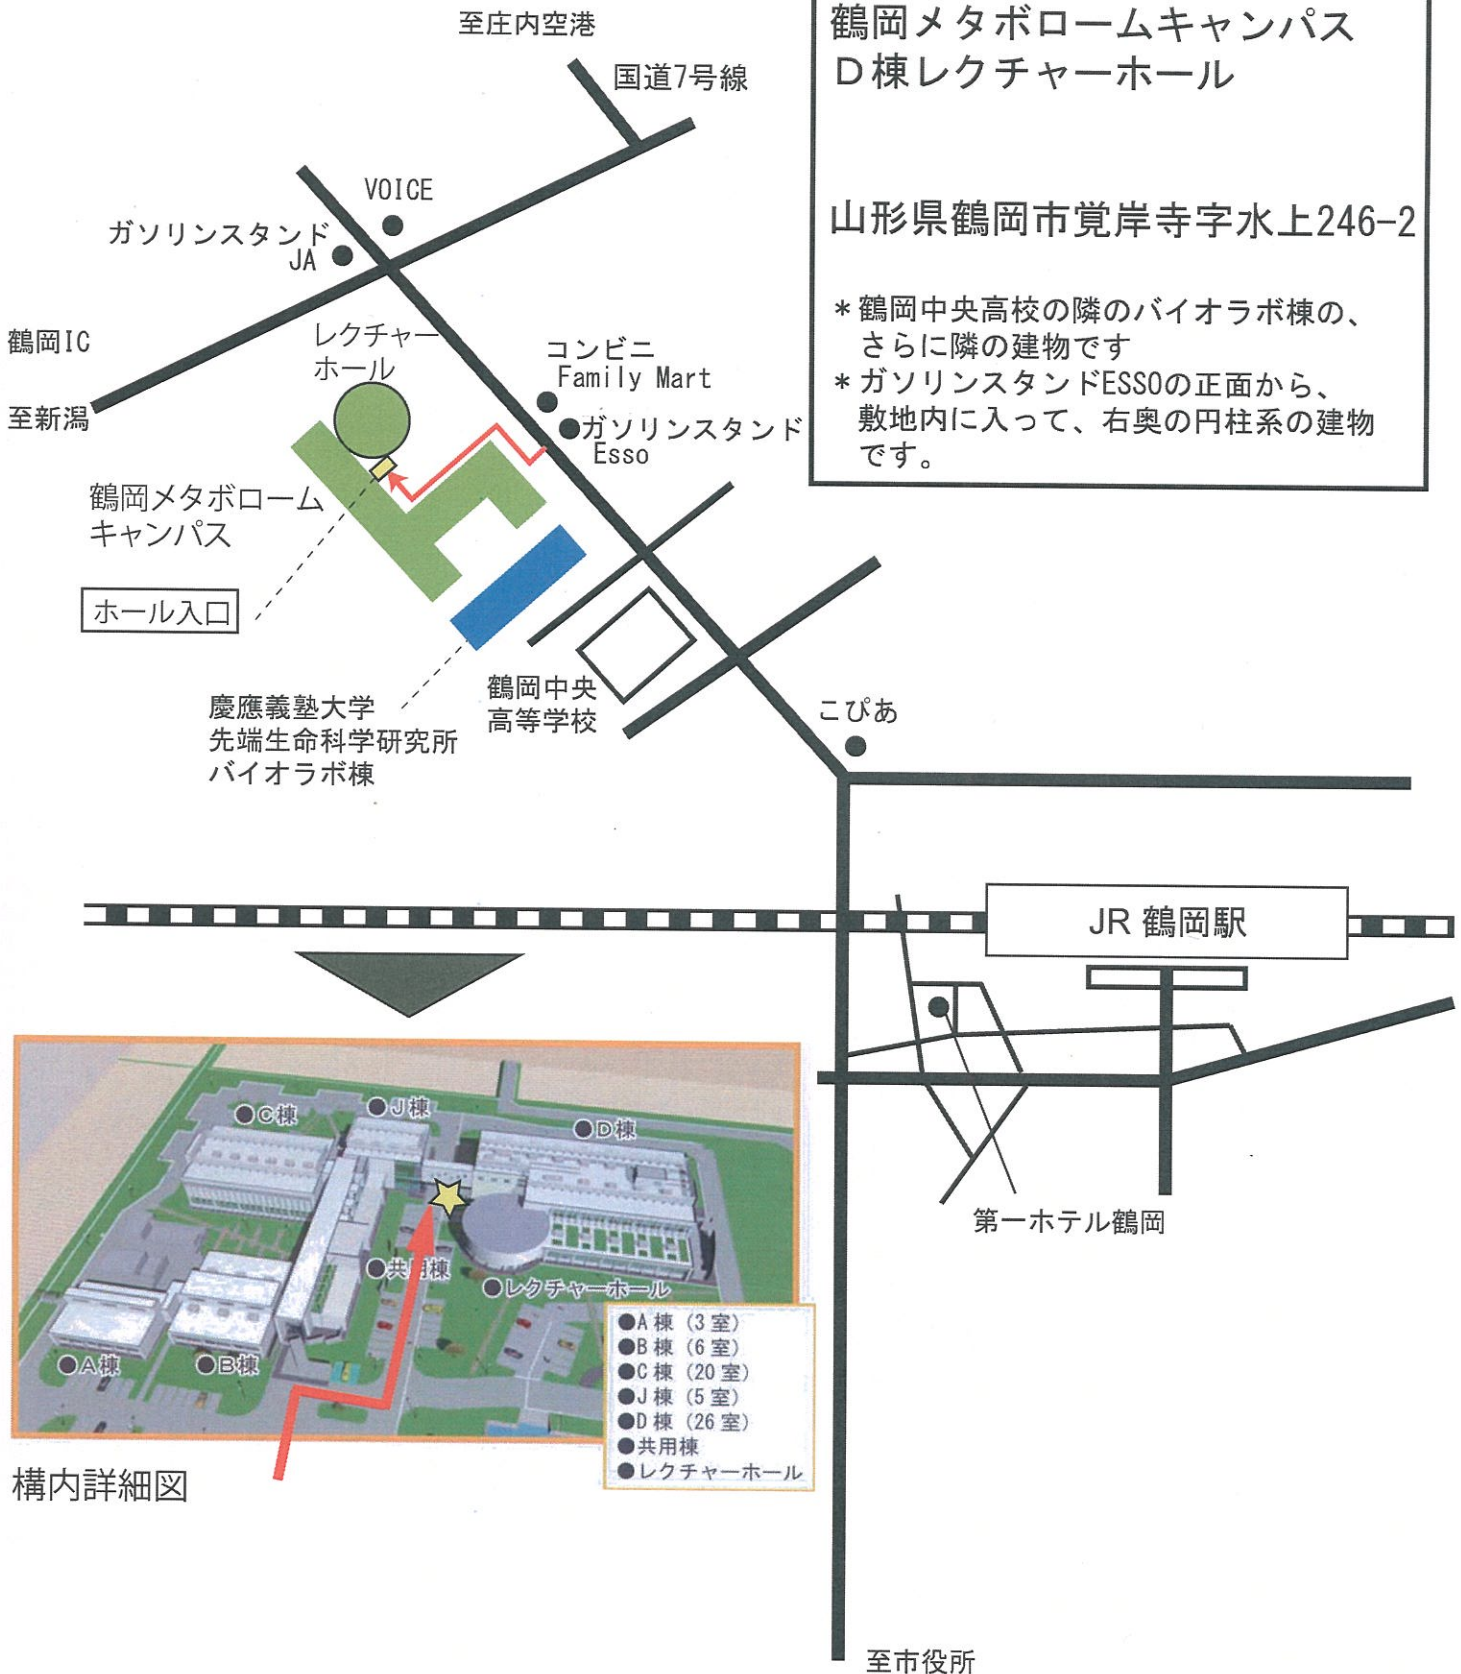

鶴岡メタボロームキャンパス  
D棟レクチャーホール

山形県鶴岡市覚岸寺字水上246-2

\* 鶴岡中央高校の隣のバイオラボ棟の、  
さらに隣の建物です  
\* ガソリンスタンドESSOの正面から、  
敷地内に入って、右奥の円柱系の建物  
です。

構内詳細図