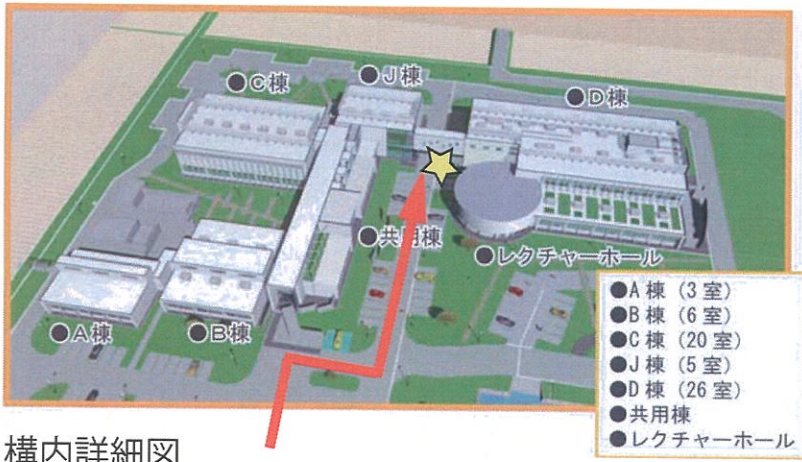

鶴岡メタボロームキャンパス  
D棟レクチャーホール

山形県鶴岡市覚岸寺字水上246-2

\* 鶴岡中央高校の隣のバイオラボ棟の、  
さらに隣の建物です  
\* ガソリンスタンドESSOの正面から、  
敷地内に入って、右奥の円柱系の建物  
です。

構内詳細図